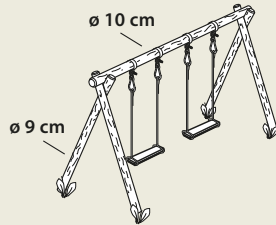

Schaukelset RONDA G 511

2 Schaukelsets/ 4 Haken mit Leiter und Podest, passend für Rutsche