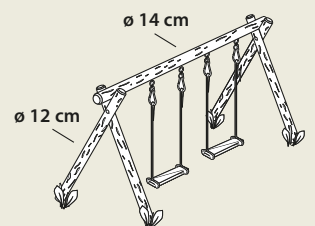

Art.-Nr.	Breite	Höhe	Preis in EUR	VE
G 521	4,68 m	2,30 m	499,-	3

Art.-Nr.	Breite	Höhe	Preis in EUR	VE
G 522	3,00 m	2,30 m	380,-	3

* KDI = Hölzer kesseldruckimpregniert chromfrei

Mehr zu den Holzarten auf Seite 5 / 120!