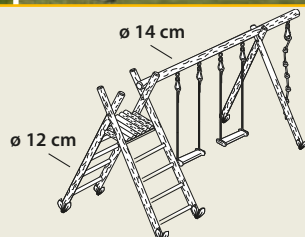

ALLGÄU G 522

Schaukelset ALLGÄU G 521

2 Schaukelsets / 4 Haken mit Doppelkletterwand und Knüpfseil

Schaukelset ALLGÄU G 522

2 Schaukelsets / 4 Haken