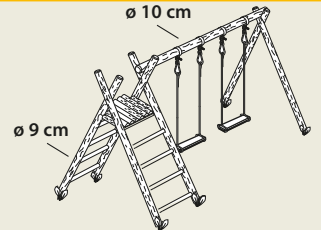

- Standfüße: ø 9cm, Länge 275 cm
- inkl. Schaukelbrett mit Haken & Montagematerial
- Hölzer KDI* chromfrei

RONDA G 511

Schaukelset RONDA G 500

2 Schaukelsets / 4 Haken

Schaukelset RONDA G 511

2 Schaukelsets/ 4 Haken mit Leiter und Podest, passend für Rutsche