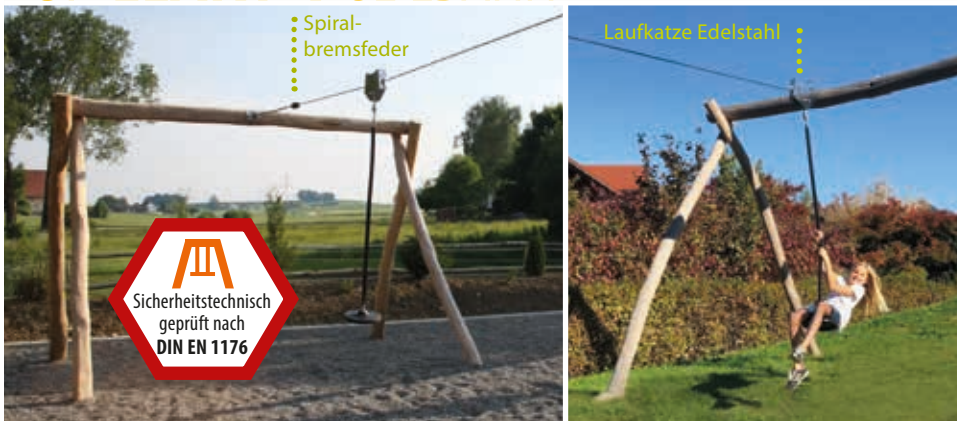

*Auftragsbezogene Produktion! Bitte beachten Sie die längeren Lieferzeiten

Mehr zu den Holzarten auf Seite 5 / 120!

SPIELAKTIV DOPPELWIPPE

ich bin ein *Unikat*

Die natürliche Form und Charakteristik der Robinienstämme macht aus jeder Wippe ein Unikat. Die SpielAktiv Doppel Wippe kann von bis zu 4 Kindern gleichzeitig genutzt werden, um Gleichgewicht aktiv zu erleben und die Schwerkraft zu erfahren.

SPIELAKTIV DOPPELWIPPE aus Robinienholz

- Breite 4,00 m
- 4x Wippengriff
- 1x Standfuß verzinkt 12/12
- 2x Wippdämpfer aus Gummi
- Sicherheitstechnisch geprüft: für den öffentlichen Bereich geeignet

SPIELAKTIV SEILBAHN