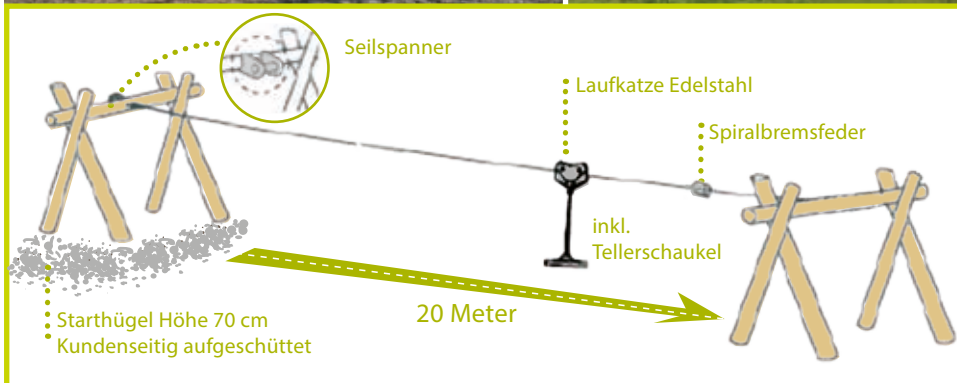

SPIELAKTIV DOPPELWIPPE aus Robinienholz

- Breite 4,00 m
- 4x Wippengriff
- 1x Standfuß verzinkt 12/12
- 2x Wippdämpfer aus Gummi
- Sicherheitstechnisch geprüft: für den öffentlichen Bereich geeignet

SPIELAKTIV SEILBAHN

Spiralbremsfeder

Laufkatze Edelstahl

ich bin ein *Unikat*

Seilspanner

Starthügel Höhe 70 cm Kundenseitig aufgeschüttet

SPIELAKTIV SEILBAHN

- Länge 20 m | Breite 4m
- Laufkatze aus Edelstahl
- Tragseil verzinkt, Ø 10 mm, Länge 25 m
- inkl. Tellerschaukel aus Gummi m. Kette verz.
- Spiralbremsfeder 1,5 m Edelstahl
- Seilspanner für Rundholz galvanisiert
- 2 x Bock aus Robinienholz Ø ca. 12/16 cm, Länge der Pfosten ca. 4,00 m, Querbalken Ø 16/20 cm
- Naturstämme geschält u. geschliffen inkl. Verbindungsmittel

Schwung holen - Schwebephase - Abbremsen >> diese Kräfte kann man spielerisch mit der SpielAktiv Seilbahn erleben. Die 20 Meter Seilbahnlänge machen jede Fahrt zu einem unvergesslichen Erlebnis.

TOP QUALITÄT