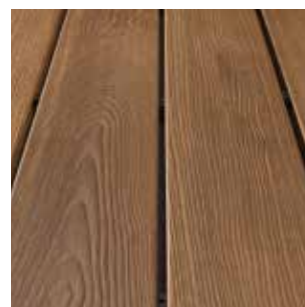

THERMOHOLZ ESCH E, *STRUKTUR*
114,90 €*