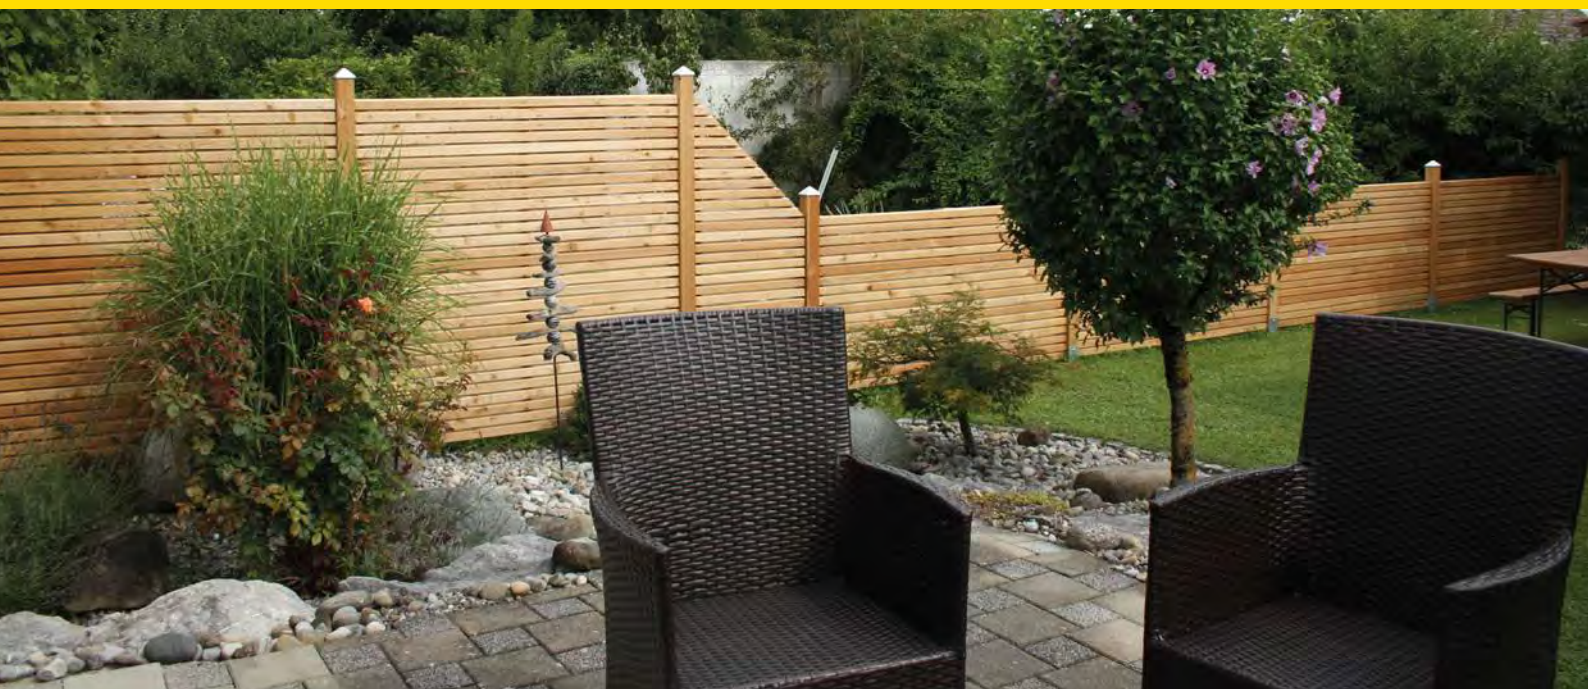

SICHTBLENDE RHOMBUS

2016

Rhombus Element sibirische Lärche

- Rhombusleisten 26/55 mm
- Edelstahl verschraubt

SICHTBLENDE RHOMBUS

Bezeichnung	geschlossen	geschlossen	mit Spalier	Abschluss rechts	Abschluss links	Zaun
Lärche						
Robinie*				-	-	
B x H	180 x 180	90 x 180	180 x 180	90 x 180	90 x 180	180 x 90

Bezeichnung	geschlossen	geschlossen	Pfosten	Pfosten	Bezeichnung	Abdeckung	Abdeckung
Lärche					Edelstahl		
Robinie*							
B x H	180 x 180	90 x 180	9x9x 200	9x9x100	Länge	180	90

HWH®
Der Holzfachhandel